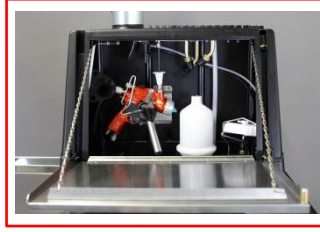

# BOXER Double C

TEK MAKİNA DA  
İKİ MAKİNA ÖZELLİĞİ

## SU VE SOLVENT BAZLI YIKAMA

*Su ve solvent bazlı boya tabancaları yıkama makinalarının avantajlarını ekonomik bir pakette birleştiren çift özellikli boya tabancası yıkama makinesi.*

*iki ayrı makinanın yaptığı işi, tek başına yapan ekonomik ve verimli bir makine. Daha fazla özellik ve daha az yer kaplayan yeni bir ürün. Birbirinden bağımsız hem de aynı anda kullanılabilen 2 iş istasyonu ve 2 ayrı pompası vardır. İşçi sağlığı ve işyeri güvenliği için pnomatik aspiratörlü havalandırmaya sahiptir.*